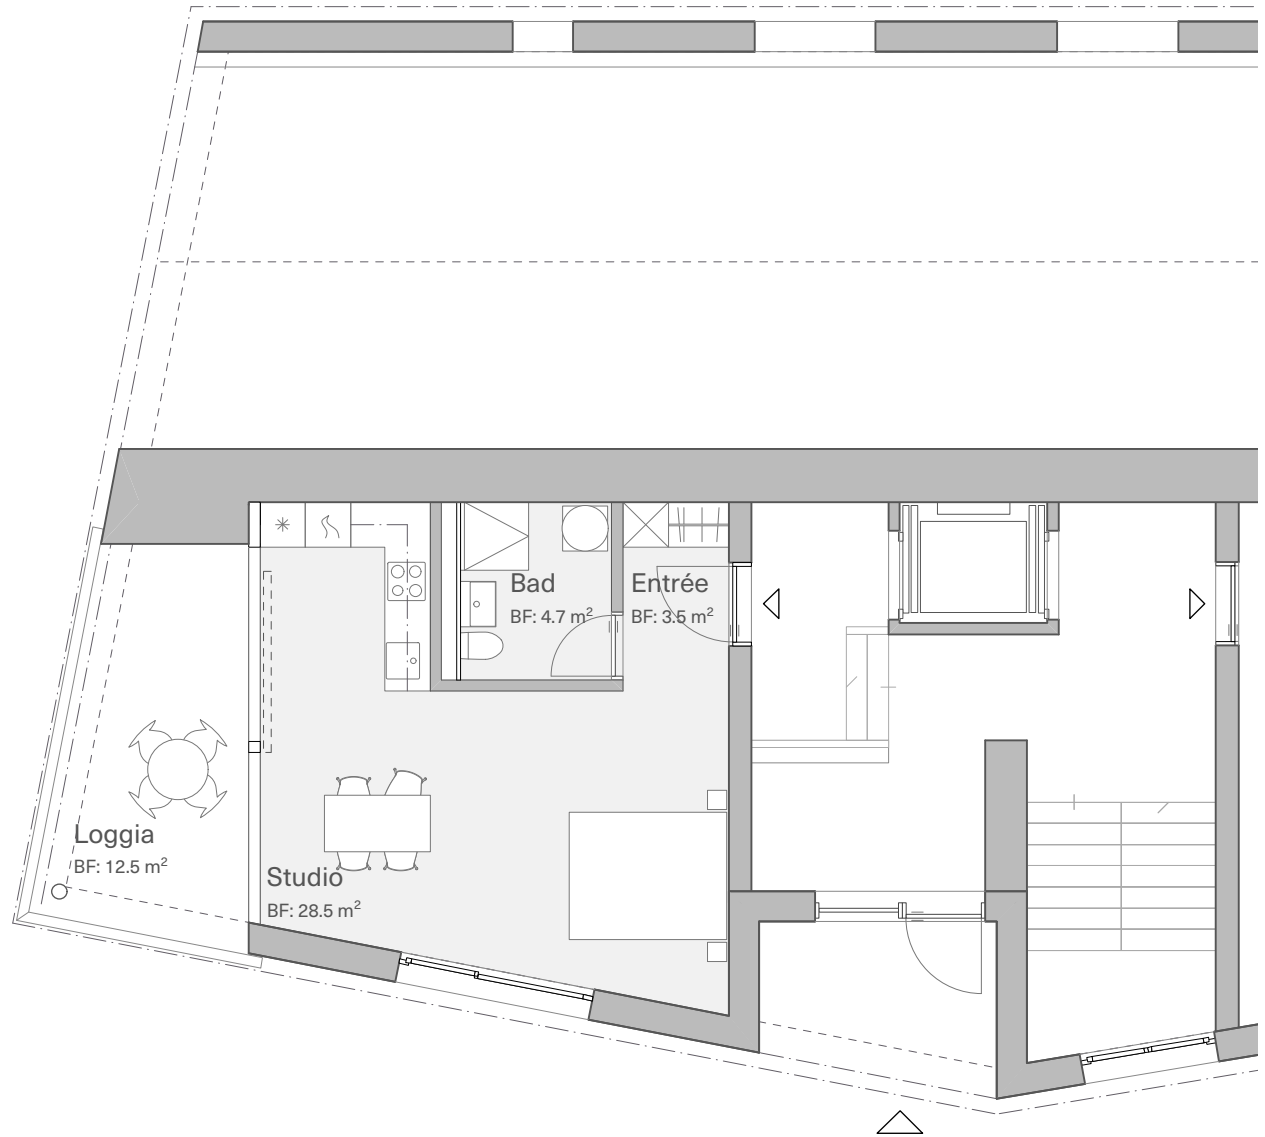

**B1** Erdgeschoss links  
1.5 Zimmerwohnung

Wohnung **B1**  
Hauptnutzfläche 36.5 m<sup>2</sup>  
Aussennutzfläche 12.5 m<sup>2</sup>

Mietpreis monatlich CHF 680.00

Mst. 1/100